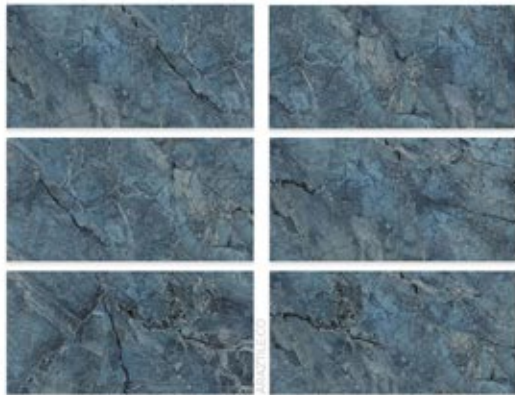

120x60 cm

10 mm

6 FACES | PORCELAIN
SUPER NANO POLISHED

LIYAN

ARAZTILE.CO