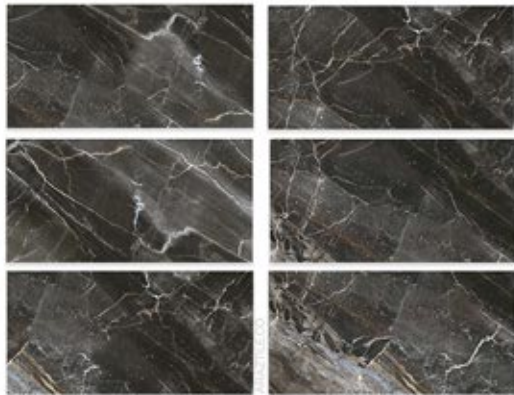

ARAGOS

ARAZTILE.CO

ARAZTILE.CO

120x60 cm

10 mm

6 FACES | PORCELAIN
SUPER NANO POLISHED

ARBEN

120x60 cm