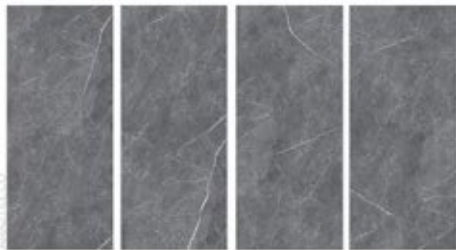

NOLAN

ARAZTILE.CO

120x270 cm

9 mm

4 FACES | CERAMIC  
MATT

OCTAVIA

ARAZTILE.CO

120x270 cm