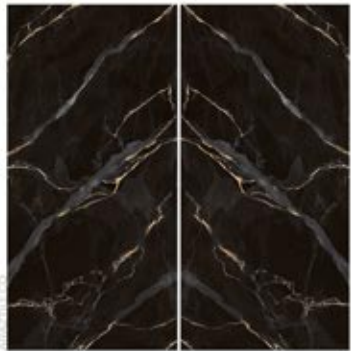

120x240 cm

9 mm

4 FACES | CERAMIC  
NANO POLISHED

  
KARMINA

ARAZTILE.CO

ARAZTILE.CO

120x240 cm

9 mm